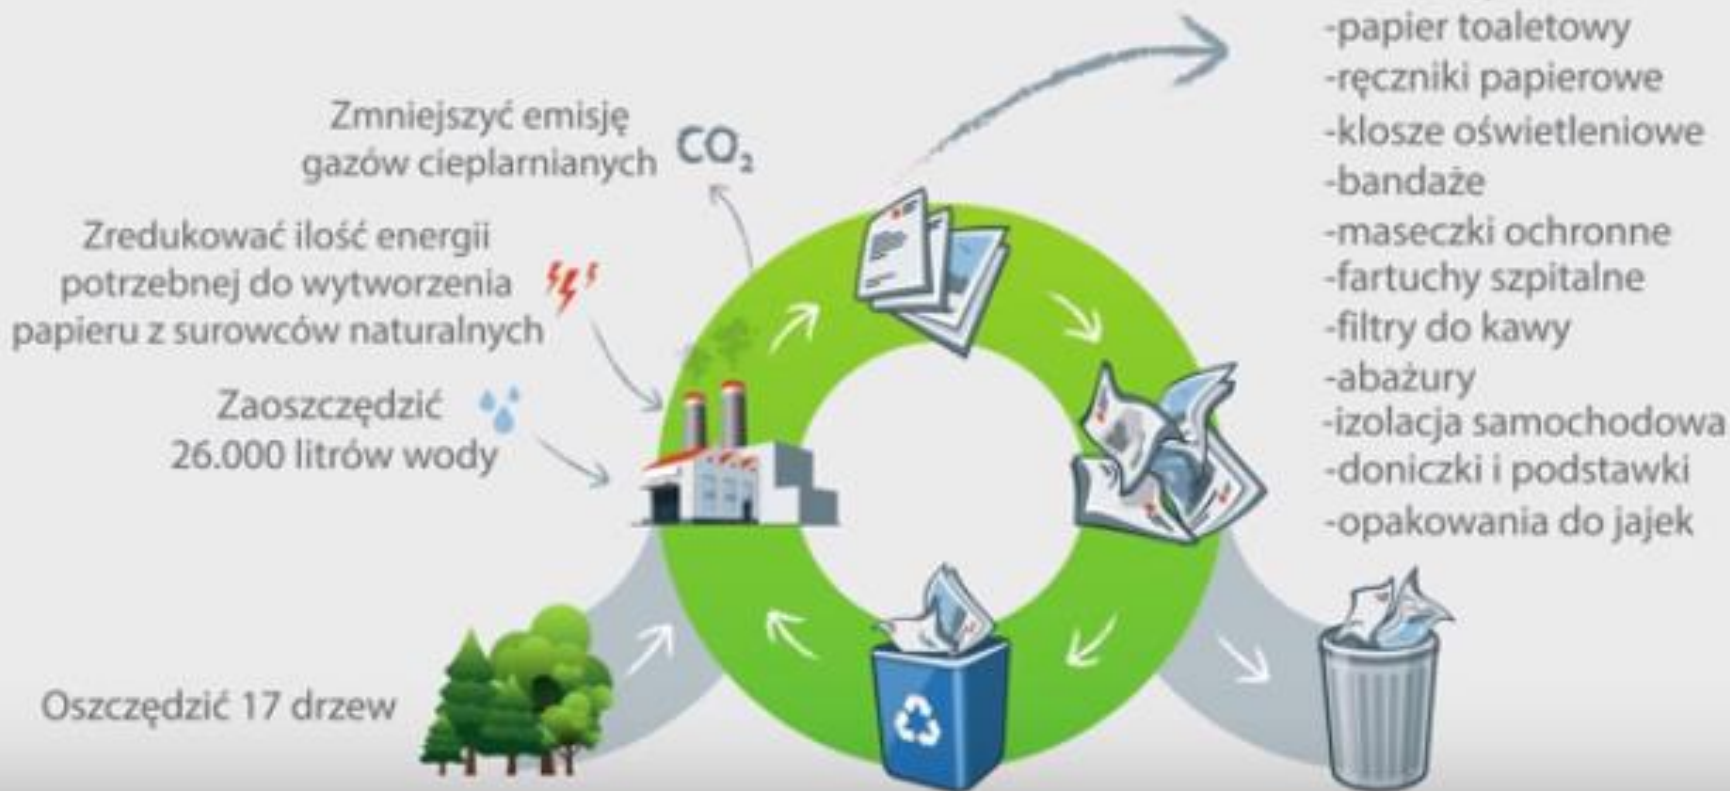

Papier

Plastik

Szkło

https://www.youtube.com/watch?v=IC-_mlgaCqk – plama śmieci

Pomoc do pogadanki.

Recykling 1 tony papieru pozwala:

Recykling 1 tony plastiku pozwala:

Recykling 1 tony szkła pozwala:

Zmniejszyć emisję gazów cieplarnianych CO_2

Zredukować zużycie energii potrzebnej do wytworzenia szkła z surowców naturalnych ⚡

Zredukować o 50% zużycie wody niezbędnej do wytworzenia szkła z surowców naturalnych